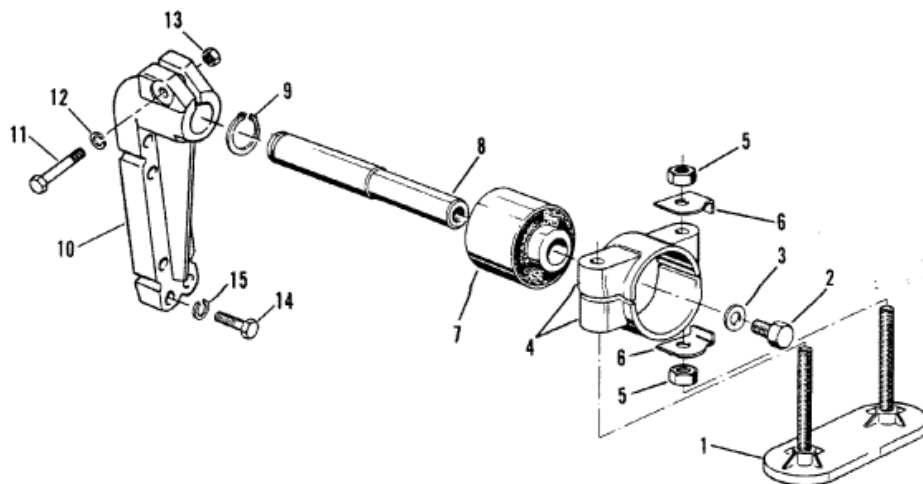

TRANSMISSION MOUNTING

Parts List

Ref	Class	Part	Description	Qty	Comment	Footnote
1		801765040	BASE	2		
2	10	809913815	SCREW	2		
3	12	809936436	WASHER	2		
4		801765035	HOUSING	2		
5	11	809923100	NUT	8		
6	14	801765045	TAB WASHER	8		
7	23	801763874	BUSHING	2		
8	17	816913	PIN	2		
9	53	809934175	SNAP RING	2		
10		814158 1	BRACKET	2		
11	10	809913859	SCREW	2		
12	13	809931076	LOCKWASHER	2		
13	11	809922113	NUT	2		
14	10	40077 45	SCREW	8		
15	13	809933127	LOCKWASHER	8		